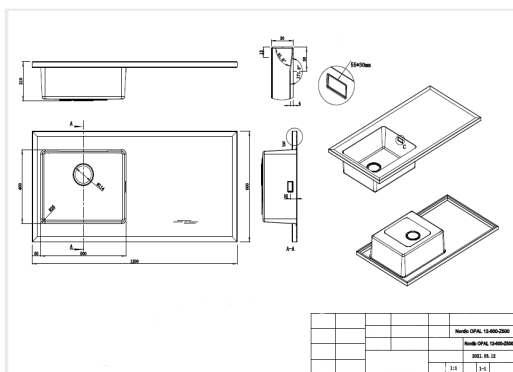

NORDIC OPAL 12-600-Z 500 H

PRODUKTBESKRIVNING:

En heltäckande rostfri diskbänk med en stor 500 mm disklåda för 600 mm skåp. Bänken har droppkant runt om. Finns som spegelvänd modell: Nordic Opal 12-600-Z 500 V

Levereras med vattenlås, korgventil och bräddavloppsanslutning.

SKÅPSTORLEK:

MÅTT:

Yttermått: 1200 x 600 x 30 mm
 Inermått disklåda: 500 x 400 x 200 mm
 Djup: 200 mm

Heltäckande 100 % vattentät PVC stabiliserar och skyddar bänken mot fuktskador. Fri från ftalater.