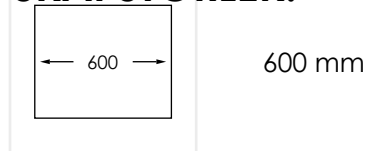

NORDIC OPAL 12-600-Z 500 H

PRODUKTBESKRIVNING:

En heltäckande rostfri diskbänk med en stor 500 mm disklåda för 600 mm skåp. Bänken har droppkant runt om. Finns som spegelvänd modell: Nordic Opal 12-600-Z 500 V

Levereras med vattenlås, korgventil och bräddavloppsanslutning.

SKÅPSTORLEK:

MÅTT:

Yttermått: 1200 x 600 x 30 mm
 Inermått disklåda: 500 x 400 x 200 mm
 Djup: 200 mm

Heltäckande 100 % vattentät PVC stabiliserar och skyddar bänken mot fuktskador. Fri från ftalater.